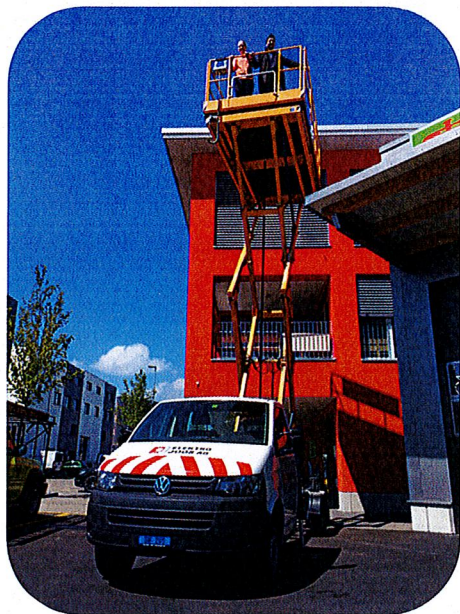

Arbeitshebebühne

Aufgebaut auf VW T5

Technische Daten

Max. Arbeitshöhe in m	14
Max. Plattformhöhe in m	12
Masse der Plattform in m	2.8x1.5
Gesamtlänge in m	6.2
Gesamtbreite in m	2.03
Durchfahrtshöhe in m	2.5
Abstützbreite in m	2
Tragkraft in kg	250 (2 Personen)
Eigengewicht in kg	3'500
Korbdrehung	keine
Drehbereich	0°